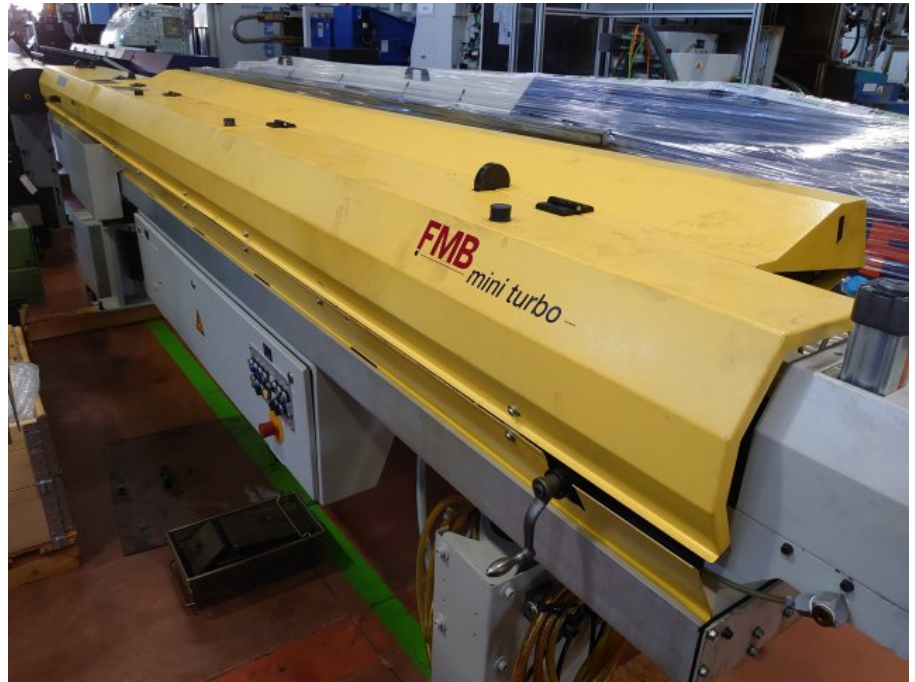

FMB MINI TURBO / 3200

Kind : Barloader
Brand : FMB
Model : MINI TURBO / 3200
Year : 2000
Serial Nr: 40-502321
Stock Nr : T14528

TECHNICAL DETAILS

- Max. bar length : 3200 [mm]
- Pusher diameter : 12 [mm]