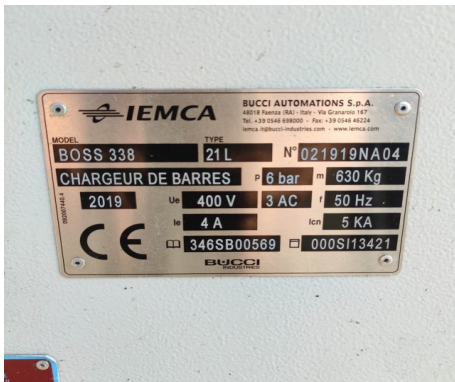

IEMCA BOSS 338 - TYPE 21L

Kind : Barloader
Brand : IEMCA
Model : BOSS 338 - TYPE 21L
Year : 2019
Serial Nr: 021919NA04
Stock Nr : 10507

TECHNICAL DETAILS

- Ø min. : 3 [mm]
- Ø max. : 38 [mm]
- bar length : 2100 [mm]