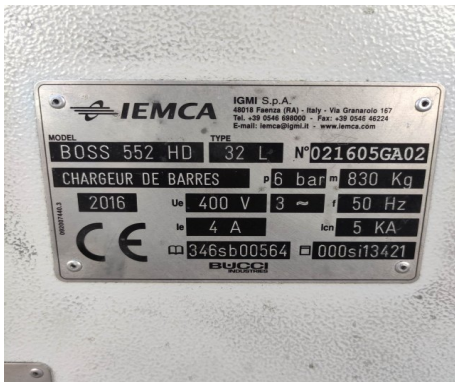

## IEMCA BOSS 552 HD- TYPE 32L

**Kind :** Barloader  
**Brand :** IEMCA  
**Model :** BOSS 552 HD- TYPE 32L  
**Serial Nr:** 021605GA02  
**Stock Nr :** 10508

### TECHNICAL DETAILS

- Ø min. : 5 [mm]
- Ø max. : 51 [mm]
- bar length : 3200 [mm]