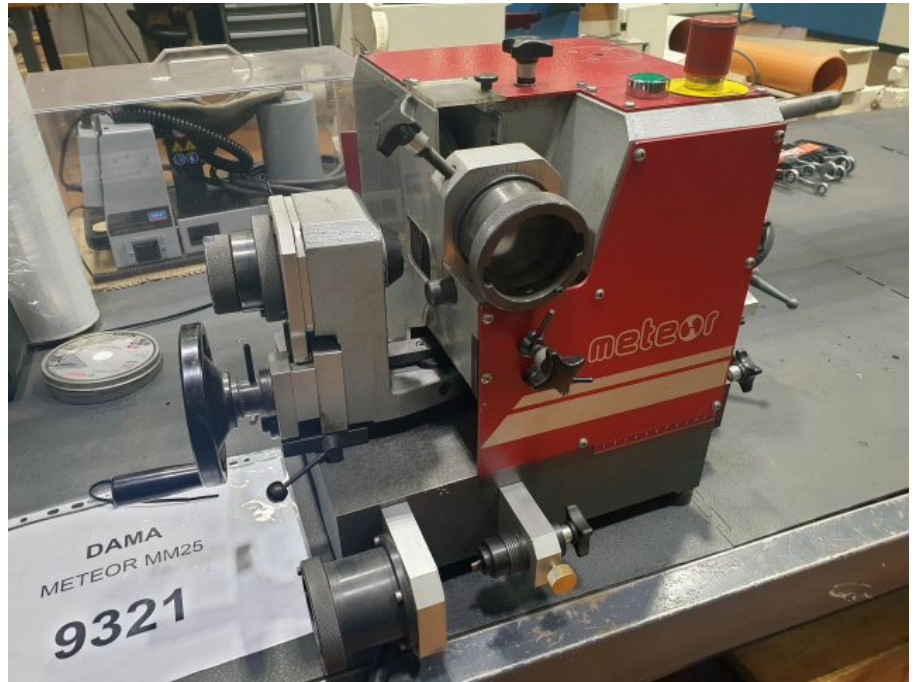

DAMA METEOR MM25

Kind : Sharpening machine
Brand : DAMA
Model : METEOR MM25
Year : 1998
Serial Nr: 8008
Stock Nr : 9321

TECHNICAL DETAILS

- Sharpening capacity : $\varnothing 3$ to $\varnothing 25$ [mm]
- Point angle : 90° to 140°
- Rotation speed : 2800 [u/min]
- Weight : 40 [kg]
- Floor space : 600 x 500 x 450 [mm]